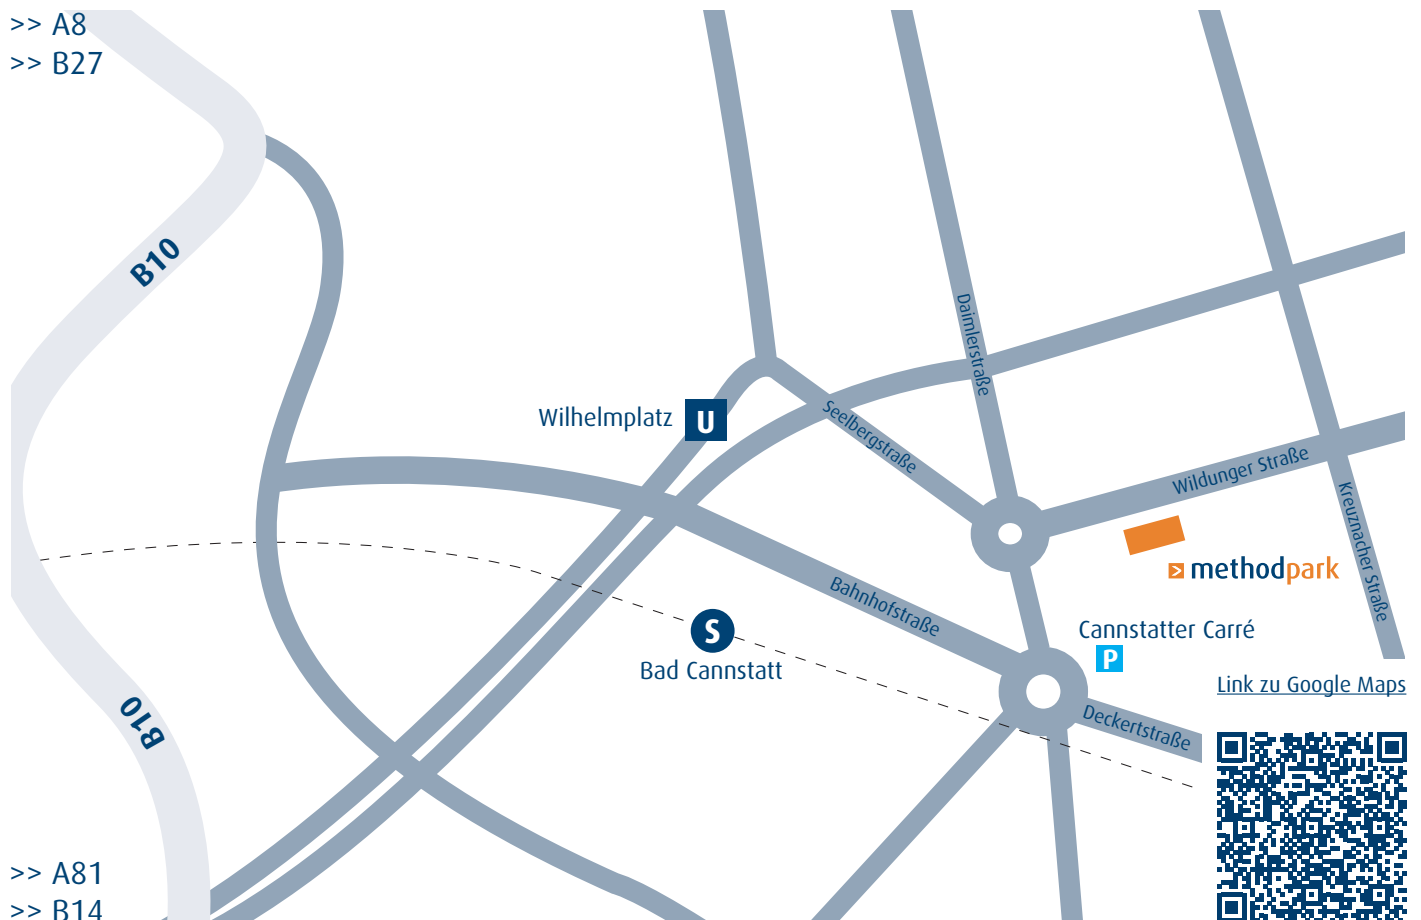

>> A8
>> B27

>> A81
>> B14

Anreise mit dem Auto

- Unser Standort in Bad Cannstatt ist gut über die Autobahnen A8 und A81 sowie die Bundesstraßen B10, B14 und B27 erreichbar. Eine Parkgarage (kostenpflichtig) bietet das Einkaufszentrum Cannstatter Carré direkt nebenan, mit Zufahrt über Deckerstraße.
- Koordinaten für Ihr Navi: $48^{\circ} 48' 11'' \text{ N}$, $9^{\circ} 13' 30'' \text{ O}$

Anreise mit den öffentlichen Verkehrsmitteln

Mit dem Zug oder der S-Bahn:

Mit der S1, S2 oder S3 erreichen Sie den Bahnhof Bad Cannstatt. Von dort sind es via Bahnhofstraße 500 m Fußweg bis zum Cannstatter Carré.

Mit der U-Bahn:

Nehmen Sie die U1 oder U13 bis zur Haltestelle „Wilhelmplatz“. Von dort sind es über die Seelberger Straße knapp 400 m zu Fuß.

Kontakt

Wildunger Straße 2
70372 Stuttgart